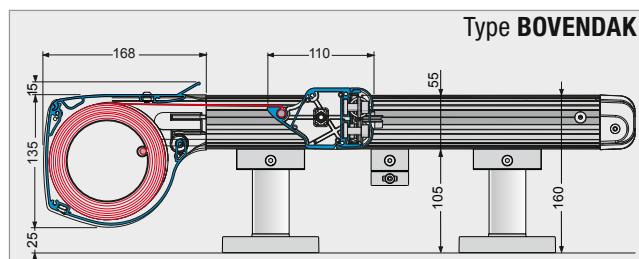

TECHNIEK

Een blik op de techniek in de zijgeleiders toont het samenspel van trekkoord en veer bij het uitschuiven van het voorste profiel. Dankzij glijwielen verloopt de beweging geluidsarm.

Technische kenmerken

TYPE	ONDERDAK	BOVENDAK
Breedte 1-delig	max. 600 cm	
Uitvaldiepte	max. 450 cm	

Nauwkeurige productie in alle tussenliggende breedtes (tot op de centimeter)!

Aandrijving	Motoraandrijving (elektromotor)	
Leveringsomvang, bevestiging	- incl. railhouders, zonder montageschroeven en pluggen - extra benodigd montage materiaal tegen meerprijs - Opmerking: De installatie mag uitsluitend worden gebruikt voor montage onder een beschermend glazen dak.	- incl. dakafdekking - incl. montagevoeten van 10 met railhouders, zonder montageschroeven en pluggen - extra benodigd montage materiaal tegen meerprijs
Framekleuren	16 RAL-kleuren en 5 structuurlakken naar keuze (kleurentabel, zie LEWENS-prijslijst) - speciale RAL-kleur (meerprijs) - speciale kleuren en effectlakken op aanvraag	
Zonnescherm-doeken	- uit onze LEWENS-collectie: - merkacryl, spinbadgeverfd, zeer kleurecht - merkpolyester, spinbadgeverfd (meerprijs) - kwaliteitsnaaigaren Tenara	
Opties (extra uitrusting)	- draadloze afstandsbediening / elektromotor met geïntegreerde draadloze techniek - zonautoomaat - terrasverwarming - extra doeksteunkabel - dakafdekking	- draadloze afstandsbediening / elektromotor met geïntegreerde draadloze techniek - zon-/wind-/regenautoomaat - terrasverwarming - extra doeksteunkabel
Opmerkingen	Door de constructie en het eigen gewicht van het zonnescherm-doek kan het doek bij grote veldafmetingen in het midden gaan doorhangen. Dit heeft echter geen enkele invloed op de functie en/of levensduur van het ANCONA-zonnescherm.