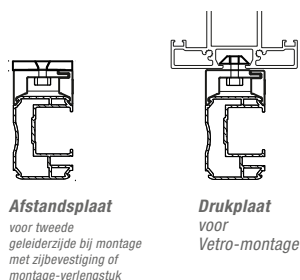

LIFE-garantie
LEWENS-zonneschermen staan voor:

made in germany Geproduceerd en gemonteerd in Duitsland

L.EVENSVREUGDE
I.NTELLIGENTIE
F.LEXIBILITEIT
E.LEGANTIE

Montage

ONDERDAK-Montage

BOVENDAK-Montage

Lewens
MARKISEN