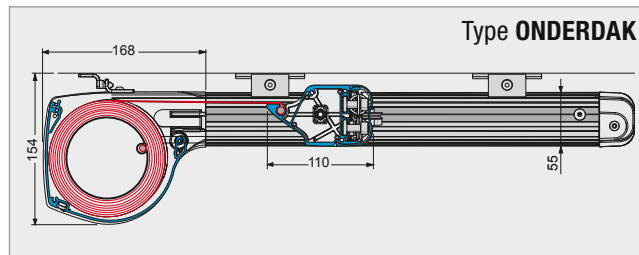

TECHNIEK

Een blik op de techniek in de zijgeleiders toont het samenspel van trekkoord en veer bij het uitschuiven van het voorste profiel. Dankzij glijwielen verloopt de beweging geluidsarm.

Technische kenmerken

TYPE	ONDERDAK	BOVENDAK
Breedte 1-delig	max. 600 cm	
Uitvaldiepte	max. 450 cm	

Nauwkeurige productie in alle tussenliggende breedtes (tot op de centimeter)!

Aandrijving	Motoraandrijving (elektromotor)	
Leveringsomvang, bevestiging	- incl. railhouders, zonder montageschroeven en pluggen - extra benodigd montage materiaal tegen meerprijs - Opmerking: De installatie mag uitsluitend worden gebruikt voor montage onder een beschermend glazen dak.	- incl. dakafdekking - incl. montagevoeten van 10 met railhouders, zonder montageschroeven en pluggen - extra benodigd montage materiaal tegen meerprijs
Framekleuren	16 RAL-kleuren en 5 structuurlakken naar keuze (kleurentabel, zie LEWENS-prijslijst) - speciale RAL-kleur (meerprijs) - speciale kleuren en effectlakken op aanvraag	
Zonnescherm-doeken	- uit onze LEWENS-collectie: - merkacryl, spinbadgeverfd, zeer kleurecht - merkpolyester, spinbadgeverfd (meerprijs) - kwaliteitsnaaigaren Tenara	
Opties (extra uitrusting)	- draadloze afstandsbediening / elektromotor met geïntegreerde draadloze techniek - zonautoomaat - terrasverwarming - extra doeksteunkabel - dakafdekking	- draadloze afstandsbediening / elektromotor met geïntegreerde draadloze techniek - zon-/wind-/regenautoomaat - terrasverwarming - extra doeksteunkabel
Opmerkingen	Door de constructie en het eigen gewicht van het zonnescherm-doek kan het doek bij grote veldafmetingen in het midden gaan doorhangen. Dit heeft echter geen enkele invloed op de functie en/of levensduur van het ANCONA-zonnescherm.