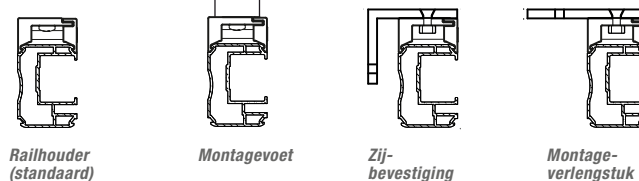

LIFE-garantie
LEWENS-zonneschermen staan voor:

made in germany Geproduceerd en gemonteerd in Duitsland

L.EVENSVREUGDE
I.NTELLIGENTIE
F.LEXIBILITEIT
E.LEGANTIE

Montage

ONDERDAK-Montage

BOVENDAK-Montage

Lewens
MARKISEN